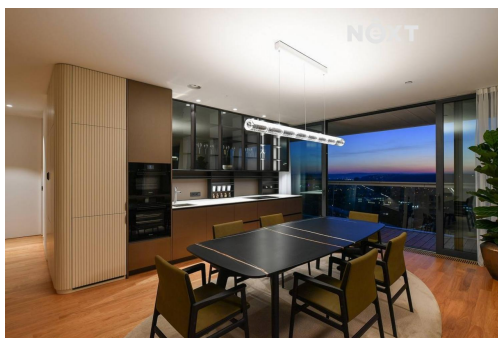

Prodej byt 4+kk, 175m²

Milevská, 14000, Praha 4, Praha

Neuvedeno za nemovitost

Info o ceně u RK

Vyřizuje

Mgr. Veronika Eliášová

GSM: +420 725 173 088

E-mail:

info@nextreality.cz

Bezbariérový byt:	ano	Dispozice bytu:	4+kk
Podlaží v domě:	18	Počet podlaží v domě:	30
Celková podlahová plocha:	175 m²	Druh objektu:	skeletová
Stav objektu:	novostavba	Vlastnictví:	osobní
Sklep:	11 m²	Energetická náročnost:	B - Velmi úsporná

POPIS NEMOVITOSTI: Hledáte bydlení v newyorském stylu?

Dovolujeme si Vám představit byt, který je jedinečný nejen svou komfortní dispozicí a designem od společnosti POLIFORM, ale i umístěním v rámci celé rezidenční budovy V TOWER, Prague.

Byt se třemi ložnicemi, prostorným obývacím pokojem a terasou (51,1 m²) nabízí výhledy do tří světových stran - na celé město i okolí, zejména pak na Pražský Hrad, Vyšehrad, Vltavu a celé historické centrum města. Další předností tohoto bytu jsou koupelny u každé ložnice, komfortní šatny a úložné prostory.

K bytu dále náleží 2 nadstandardně velká parkovací místa a sklep.

Byt je navržen a vybaven exkluzivním nábytkem od společnosti Poliform, technikou Loewe a B&O či obrazy od Prof. Vladimíra Kopeckého, Petra Nikla a Tomáše Predky.

V přízemí domu je umístěna recepce nabízející služby concierge a zajišťující Vaše maximální bezpečí i pohodlí.

Ve třetím nadzemním podlaží se nachází klubové patro nabízející privátní bazén, vířivku, saunu, parní saunu, fitness a