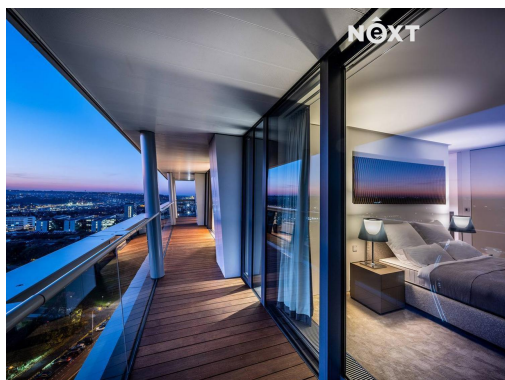

Prodej byt 4+kk, 175m²

Milevská, 14000, Praha 4, Praha

Neuvedeno za nemovitost

Info o ceně u RK

Vyřizuje

Mgr. Veronika Eliášová

GSM: +420 725 173 088

E-mail:

info@nextreality.cz

Bezbariérový byt:	ano	Dispozice bytu:	4+kk
Podlaží v domě:	18	Počet podlaží v domě:	30
Celková podlahová plocha:	175 m²	Druh objektu:	skeletová
Stav objektu:	novostavba	Vlastnictví:	osobní
Sklep:	11 m²	Energetická náročnost:	B - Velmi úsporná

POPIS NEMOVITOSTI: Hledáte bydlení v newyorském stylu?

Dovolujeme si Vám představit byt, který je jedinečný nejen svou komfortní dispozicí a designem od společnosti POLIFORM, ale i umístěním v rámci celé rezidenční budovy V TOWER, Prague.

Byt se třemi ložnicemi, prostorným obývacím pokojem a terasou (51,1 m²) nabízí výhledy do tří světových stran - na celé město i okolí, zejména pak na Pražský Hrad, Vyšehrad, Vltavu a celé historické centrum města. Další předností tohoto bytu jsou koupelny u každé ložnice, komfortní šatny a úložné prostory.

K bytu dále náleží 2 nadstandardně velká parkovací místa a sklep.

Byt je navržen a vybaven exkluzivním nábytkem od společnosti Poliform, technikou Loewe a B&O či obrazy od Prof. Vladimíra Kopeckého, Petra Nikla a Tomáše Predky.

V přízemí domu je umístěna recepce nabízející služby concierge a zajišťující Vaše maximální bezpečí i pohodlí.

Ve třetím nadzemním podlaží se nachází klubové patro nabízející privátní bazén, vířivku, saunu, parní saunu, fitness a