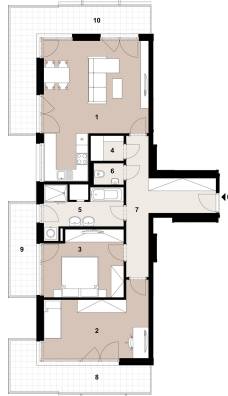

Prodej, Byty 3+kk, 89 m² - Viladomy Pitkovice - Praha 10

Penízovková, 10400, Praha 22, Praha

11 387 313 Kč
za nemovitost

Vyřizuje

Zuzana Humpálová

Tel.: +420 226 221 111

GSM: +420 226 222 222

E-mail:

info@central-group.cz