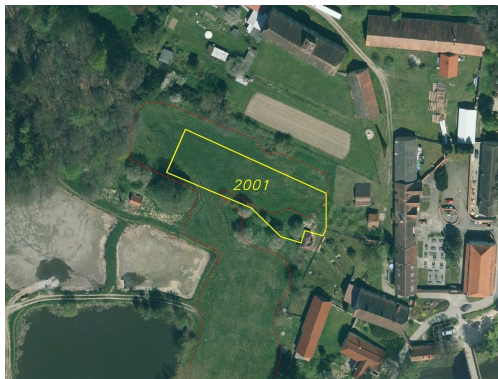

Pozemek o velikosti 1974m², Jižná

37821, Pluhův Žďár

197 000 Kč
za nemovitost

Vyřizuje

Call centrum
exdrazby.cz

Tel.: +420 774 740 636

GSM: +420 774 740 636

E-mail:

dotazy@exdrazby.cz

Celková plocha: 1 974 m²

Druh pozemku: trvalý travní porost

POPIS NEMOVITOSTI: Předmětem dražby je pozemek o celkové výměře 1 974 m² v malebné vesnici Jižná, která je místní částí obce Pluhův Žďár v okrese Jindřichův Hradec. Nachází se asi 1,5 km na sever od obce Pluhův Žďár. Pozemek je v katastru nemovitostí evidován jako trvalý travní porost. Dle územního plánu se zčásti nachází v ploše bydlení a zbývající část je v ploše zemědělské. Nedaleko pozemků se nachází pohádkový zámek Červená Lhota, který je turisty vyhledávanou památkou. V okolí pozemku je velké množství rybníků, které slouží jak k rekreaci, tak i k rybaření. Jižná je i názvem katastrálního území. Je vhodné, aby se dražitelé dojeli na pozemek podívat a řádně se s ním seznámili.

Soudní exekutor výslovně upozorňuje, že neodpovídá za správnost ani úplnost výše uvedeného popisu předmětu dražby, který je zpracován pouze informativně z dostupných podkladů. Předmět dražby je závazně vymezen výhradně v dražební vyhlášce. Soudní exekutor zároveň doporučuje všem dražitelům, aby si předmět dražby před účastí v dražbě osobně prohlédli, ověřili jeho stav na místě a řádně se seznámili jak s jeho faktickým, tak i právním stavem.