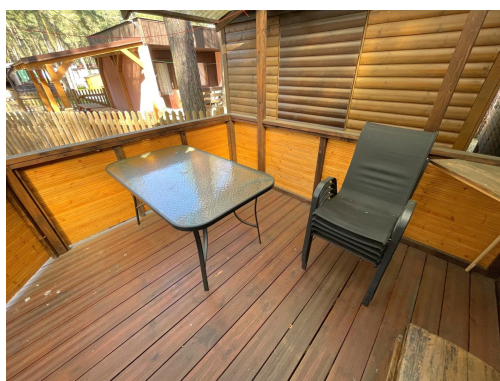

Exkluzivní nabídka: Zrekonstruovaná chata v borovicovém háji u Máchova jezera

47163, Staré Splavy, Doksy

1 890 000 Kč
za nemovitost

Vyřizuje

Natálie Azimová

Tel.: 603 853 637

GSM: +420 736 607 606

E-mail:

lilancz22@gmail.com

Zastavěná plocha:	20 m²	Užitná plocha:	20 m²
Plocha parcely:	87 m²	Druh objektu:	montovaná
Stav objektu:	velmi dobrý	Počet podlaží v objektu:	1
Ostatní:	Parkoviště	Umístění objektu:	klidná část obce
Doprava:	silnice	Elektrina:	Elektro - 230 V
Voda:	Vodovod	Telekomunikace:	Internet
Topení:	Lokální - elektrické	Odpad:	Kanalizace

POPIS NEMOVITOSTI: Ve výhradním zastoupení majitele vám nabízíme k prodeji útulnou rekreační chatu v mimořádně oblíbené lokalitě Staré Splavy. Jednopodlažní, nepodsklepená montovaná dřevěná chata typu MONTI stojí na vlastním pozemku o celkové výměře 87 m² (zastavěná plocha činí 20 m²) a je obklopena nádherným prostředím borovicového háje.

Hlavní benefity nemovitosti:

Kompletní inženýrské sítě: Chata je napojena na obecní vodovod, kanalizaci i elektřinu.

Téměř kompletní rekonstrukce: Nová střešní krytina, nátěr fasády, nová elektroinstalace a podlahy. Kompletně nová je také koupelna včetně rozvodů vody a odpadů.