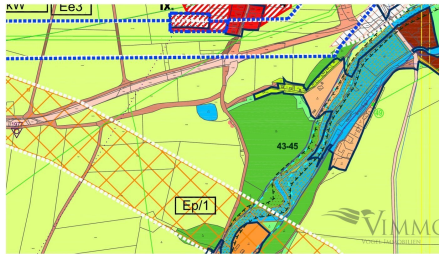

Prodej rozlehlých pozemků, 28 355 m², Kaplice

Linecká, Kaplice

3 890 000 Kč
za nemovitost

Vyřizuje

Pavel Votava

Tel.: 775 990 227

GSM: +420775990227

E-mail: info@vimmo.cz

Celková plocha: 28 355 m²

Umístění objektu: okraj obce

Druh pozemku: zemědělská

Komunikace: asfaltová

POPIS NEMOVITOSTI: Nabízíme Vám rozlehlé pozemky o celkové výměře 28355 m², navazují na místní zástavbu. Zajímavá investiční příležitost. Přístup na pozemky z obecní komunikace. Pozemky jsou nyní vedené jako zemědělská plocha, v budoucnu je možné využití k bydlení a výstavbě rodinných domů po změně územního plánu. Inženýrské sítě v dosahu. Ihned k dispozici. Veškerá občanská vybavenost v Kaplici cca 2 minut jízdy (mateřská škola, základní škola, lékařská péče, nákupní možnosti, kulturní vyžití apod.). Krásná, klidná lokalita, nádherné výhledy do okolí, pozemek se nachází vedle lesa a na břehu rybníka. Cena včetně provize RK a právního servisu. Pro více informací nás neváhejte kontaktovat. Veškeré údaje obsažené v tomto inzerátu mají pouze informativní charakter a nejsou tak ve smyslu občanského zákoníku: (i) návrhem na uzavření smlouvy dle § 1731 a § 1732; ani (ii) veřejným příslibem dle § 1733. Uveřejněním tohoto inzerátu nevzniká uživateli služby ani jakýmkoli třetím osobám nárok na uzavření smlouvy, zejména se vylučuje aplikace § 1732 odst. 2 občanského zákoníku.