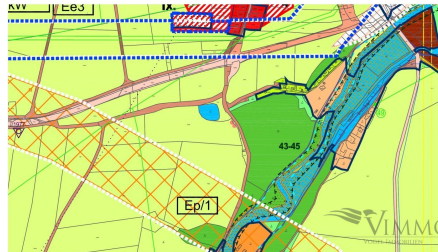

Prodej rozlehlých pozemků, 28 355 m², Kaplice

Linecká, Kaplice

3 890 000 Kč
za nemovitost

Vyřizuje
Pavel Votava
Tel.: 775 990 227
GSM: +420775990227
E-mail: info@vimmo.cz

Celková plocha: 28 355 m²

Umístění objektu: okraj obce

Druh pozemku: pro bydlení

Komunikace: asfaltová

POPIS NEMOVITOSTI: Nabízíme Vám rozlehlé pozemky o celkové výměře 28355 m², navazují na místní zástavbu. Zajímavá investiční příležitost. Přístup na pozemky z obecní komunikace. Pozemky jsou nyní vedené jako zemědělská plocha, v budoucnu je možné využití k bydlení a výstavbě rodinných domů po změně územního plánu. Inženýrské sítě v dosahu. Ihned k dispozici. Veškerá občanská vybavenost v Kaplici cca 2 minut jízdy (mateřská škola, základní škola, lékařská péče, nákupní možnosti, kulturní vyžití apod.). Krásná, klidná lokalita, nádherné výhledy do okolí, pozemek se nachází vedle lesa a na břehu rybníka. Cena včetně provize RK a právního servisu. Pro více informací nás neváhejte kontaktovat. Veškeré údaje obsažené v tomto inzerátu mají pouze informativní charakter a nejsou tak ve smyslu občanského zákoníku: (i) návrhem na uzavření smlouvy dle § 1731 a § 1732; ani (ii) veřejným příslibem dle § 1733. Uveřejněním tohoto inzerátu nevzniká uživateli služby ani jakýmkoli třetím osobám nárok na uzavření smlouvy, zejména se vylučuje aplikace § 1732 odst. 2 občanského zákoníku.