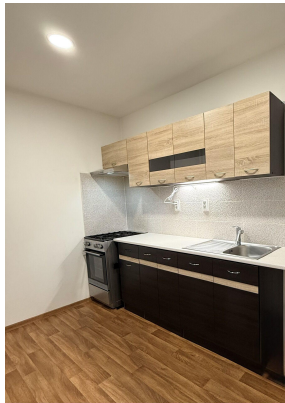

Pronájem bytu 2+1, 62 m², Hokejová ulice

Hokejová, 10200, Praha 15, Praha

21 999 Kč
za měsíc

Vyřizuje

Bc. Michaela Kšandová

Tel.: 723 057 671

GSM: +420 731 618 129

E-mail:

ksandova@private-estate.cz

Dispozice bytu:	2+1	Podlaží v domě:	1
Počet podlaží v domě:	6	Celková podlahová plocha:	62 m²
Druh objektu:	panelová	Stav objektu:	velmi dobrý
Vlastnictví:	osobní	Umístění objektu:	klidná část obce
Doprava:	vlak; dálnice; silnice; MHD; autobus	Telekomunikace:	Telefon; Internet
Plyn:	Plynovod	Odpad:	Kanalizace
Ostatní rozvody:	Satelit; Kabelová televize; Kabelové rozvody; Ostatní rozvody	Energetická náročnost:	G - Mimořádně nehospodárná

POPIS NEMOVITOSTI: Nabízíme k pronájmu prostorný byt o dispozici 2+1 a celkové výměře 62 m², situovaný ve zvýšeném přízemí bytového domu na Hokejové ulici.

Byt disponuje samostatnou kuchyní vybavenou plynovým sporákem, dvěma obytnými pokoji, koupelnou s vanou, sprchovým koutem, umyvadlem a elektrickým topným žebříkem. Součástí koupelny je také přípojka pro pračku. WC je samostatné a oddělené od koupelny. Na oknech jsou instalovány bezpečnostní nerozbitné fólie, které zvyšují bezpečnost i komfort bydlení.

Vytápění bytu je zajištěno ústředním centrálním topením.