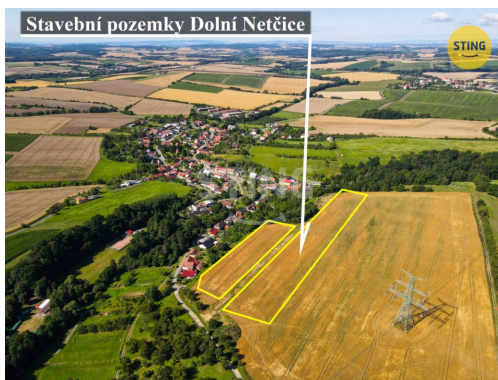

Prodej - Pozemky

číslo zakázky: 135957

Prodej stavebních pozemků v Dolní Nětčicích

Dolní Nětčice

1 150 Kč
za m²

Vyřizuje

Iveta Radilová

Tel.: 800 10 30 10

GSM: 800 10 30 10

E-mail:

zakaznický.servis@rksting.cz

Celková plocha:

1 108 m²

Druh pozemku:

pro bydlení

POPIS NEMOVITOSTI: Ve výhradním zastoupení obce nabízíme k prodeji stavební pozemky v obci Dolní Nětčice (s krásným výhledem na Hostýnské vrchy).

Obec Dolní Nětčice se nachází v okrese Přerov, v Olomouckém kraji. Dolní Nětčice je ideálním místem pro ty, kteří hledají únik z ruchu města a touží po klidném prostředí, kde mohou načerpat novou energii. Obec je obklopena krásnou přírodou, která je ideální pro pěší turistiku a cykloturistiku. Blízké lesy, louky a rybníky zvou k procházkám, během kterých můžete naslouchat zpěvu ptáků a obdivovat rozmanitost místní flóry a fauny.

Detaily pozemků

* Rozměry pozemků: od 1108 m² do 1268 m²

Počet dostupných stavebních pozemků:

* 6 připravených k okamžitému prodeji

(9 pozemků prodáno)

Infrastruktura:

* pozemky budou napojeny na vodovod, elektřinu a kanalizaci (dle projektu obce Dolní Nětčice, dokončení nejpozději do konce roku 2026)