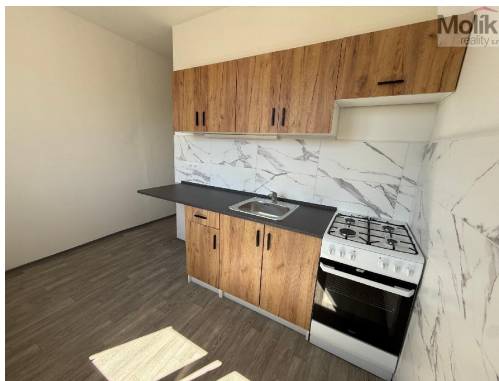

Pronájem bytu 2 + 1, ul. Jaroslava Vrchlického, Most, 55 m²

Jaroslava Vrchlického, 43401, Most

12 500 Kč
za měsíc

Vyřizuje

Jindřiška Wildumetzová

Tel.: +420 732148322

GSM: +420 732148322

E-mail:

j.wildumetzova@molikreality.cz

Dispozice bytu:	2+1	Podlaží v domě:	5
Počet podlaží v domě:	7	Celková podlahová plocha:	55 m²
Druh objektu:	panelová	Stav objektu:	po rekonstrukci
Vlastnictví:	osobní	Umístění objektu:	klidná část obce
Doprava:	MHD	Elektrina:	Elektro - 230 V
Voda:	Místní zdroj vody	Plyn:	Individuální; Plynovod
Topení:	Ústřední - dálkové	Odpad:	Kanalizace
Ostatní rozvody:	Kabelová televize		

POPIS NEMOVITOSTI: Nabízíme Vám k pronájmu byt 2 + 1, v osobním vlastnictví, o celkové výměře 55 m². Bytová jednotka se nachází v 5. NP panelového domu, který stojí v klidné části města Most, v ulici Jaroslava Vrchlického.

Dům je revitalizován - plastová okna, střecha, vstupní prostory, výtah dle norem EU.

Bytová jednotka prošla úpravami - nová kuchyňská linka (kombinovaný sporák, digestoř + keramický obklad), výmalba, v celém bytě je položeno linoleum, stropní světla, natřené radiátory a zárubně, včetně nových dveří, zděná koupelna je oddělena od toalety (nová sanita, obklad).

Nájemné činí 12.500,- Kč/osoba + 900,- Kč/další osoba, bez elektřiny a plynu.