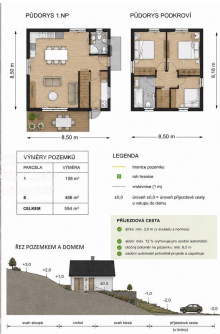

Stavební pozemek 594 m², Klášterec nad Ohří, Hradiště u Verněřova 43151, Klášterec nad Ohří

499 000 Kč
za nemovitost

Vyřizuje

**Ing. Stanislav
Durchánek**

Tel.: +420 775 636 982

GSM: +420 775 636 982

E-mail:

Stanislav@Durchaneck.cz

Celková plocha: 594 m²

Charakter okolní zástavby: venkovská

Komunikace: asfaltová

Druh pozemku: pro bydlení

Umístění objektu: klidná část obce

POPIS NEMOVITOSTI: Ke koupi je Vám k dispozici tento pozemek 594 m² v Hradišti, Klášterec nad Ohří. Jedná se o 2 sousedící parcely (pozemková parcela č. 1 o ploše 108 m² a pozemková parcela č. 8 o ploše 486 m², katastrální území Hradiště u Verněřova). Obě parcely jsou celé v zastavitelném území obce a v územním plánu jsou vedeny jako parcely BV - bydlení venkovské.

Možné zastavění hlavní stavbou do 20 % plochy, tedy 118 m². Výška stavby maximálně 9 metrů. V přilehlé obecní komunikaci vede vodovod s pitnou vodou a nadzemní vedení elektřiny. Kanalizace v lokalitě není.

GPS pozemků: 50.424938, 13.213262