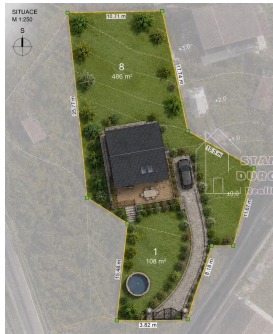

Stavební pozemek 594 m², Klášterec nad Ohří, Hradiště u Verněřova 43151, Klášterec nad Ohří

499 000 Kč
za nemovitost

Vyřizuje

**Ing. Stanislav
Durchánek**

Tel.: +420 775 636 982

GSM: +420 775 636 982

E-mail:

Stanislav@Durchaneck.cz

Celková plocha: 594 m²

Charakter okolní zástavby: venkovská

Komunikace: asfaltová

Druh pozemku: pro bydlení

Umístění objektu: klidná část obce

POPIS NEMOVITOSTI: Ke koupi je Vám k dispozici tento pozemek 594 m² v Hradišti, Klášterec nad Ohří. Jedná se o 2 sousedící parcely (pozemková parcela č. 1 o ploše 108 m² a pozemková parcela č. 8 o ploše 486 m², katastrální území Hradiště u Verněřova). Obě parcely jsou celé v zastavitelném území obce a v územním plánu jsou vedeny jako parcely BV - bydlení venkovské.

Možné zastavění hlavní stavbou do 20 % plochy, tedy 118 m². Výška stavby maximálně 9 metrů. V přilehlé obecní komunikaci vede vodovod s pitnou vodou a nadzemní vedení elektřiny. Kanalizace v lokalitě není.

GPS pozemků: 50.424938, 13.213262