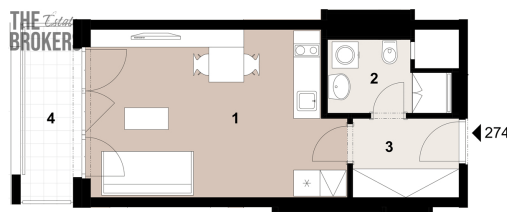

Pronájem bytu 1+kk Tesla Hloubětín

Poděbradská, Praha 9, Praha

20 000 Kč
za měsíc

Vyřizuje

Petra Rothe

Tel.: 773 566 984

GSM: +420 603 156 544

E-mail:

rothe.p@thebrokers.cz

Dispozice bytu:	1+kk	Podlaží v domě:	2
Počet podlaží v domě:	13	Celková podlahová plocha:	39 m²
Druh objektu:	cihlová	Stav objektu:	novostavba
Vlastnictví:	osobní	Balkón:	6 m²
Sklep:	10 m²	Elektrína:	Elektro - 230 V
Voda:	Vodovod	Odpad:	Kanalizace
Energetická náročnost:	B - Velmi úsporná		

POPIS NEMOVITOSTI: Nabízíme k pronájmu krásný částečně vybavený byt o velikosti 33m² s prostornou terasou. Byt se nachází v druhém patře nově postaveného bytového komplexu Tesla Hloubětín. Terasa je otočená do vnitrobloku, který zajišťuje dostatek klidu a soukromí. Součástí výbavy je nová kuchyňská linka se spotřebiči a barovým pultem a velká vestavná skříň v předsíni s velkým množstvím úložného prostoru. Součástí jednotky je také velký sklep v suterénu. Byt je k dispozici ihned. Poplatky jsou velmi nízké v celkové výši 4000,- Kč. Provize je ve výši jednoho měsíčního nájmu plus DPH.