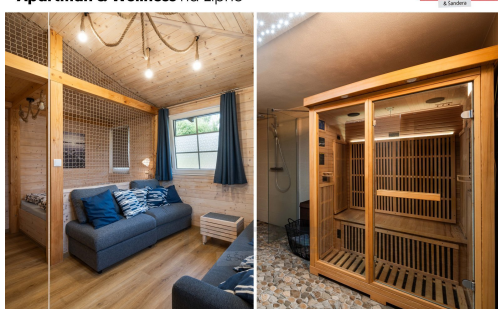

Apartmán & Wellness na Lipně

RK STEJSKAL.CZ