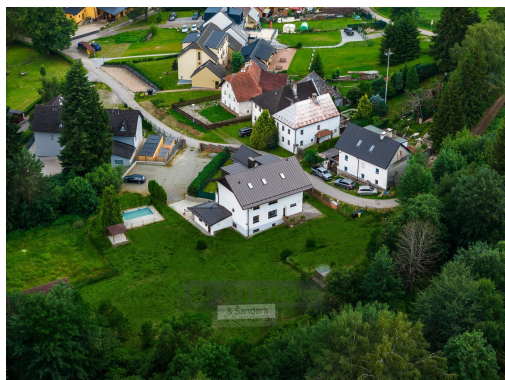

6 490 000 Kč
za nemovitost

včetně provize, včetně
právního servisu

Vyřizuje

Jiří Rosenfelder

Tel.: 722 822 722

GSM: +420608929553

E-mail:

[jiri.rosenfelder@rkstejskal.](mailto:jiri.rosenfelder@rkstejskal.cz)

[cz](mailto:jiri.rosenfelder@rkstejskal.cz)

Celková plocha:	95 m²	Počet podlaží:	3
Druh objektu:	cihlová	Stav objektu:	dobrý
Účel budovy:	Jiný	Umístění objektu:	klidná část obce
Elektrina:	Elektro - 230 V	Voda:	Vodovod
Topení:	Lokální - elektrické	Odpad:	Kanalizace
Energetická náročnost:	G - Mimořádně nevhodná		

POPIS NEMOVITOSTI: Nabízíme k prodeji apartmán umístěný v přízemí s terasou o obytné ploše cca.70 m² a parkovací místo. Součástí tohoto prodeje je i samostatná jednotka - wellness. Jedná se o dvě relaxační místnosti s hvězdným nebem, finskou saunou, infra saunou, ochlazovacím kýblem, sprchami a WC. Je zde i odpočinková místnost s možností sezení i ležení. Celé wellness může nový vlastník i krátkodobě pronajímat. Apartmán je inspirován námořním stylem. Má prostorný pokoj s kuchyňskou linkou, jídelním koutem, TV a malým barovým stolkem. Jedna ložnice s dvoulůžkem je ve stylu paluby. Druhá ložnice s dvoulůžkem je spojená s malou hrací plochou pro děti, stolkem na notebook a se sedací soupravou, která je rozkládací na dvoulůžko. V tomto apartmánu je prostorná