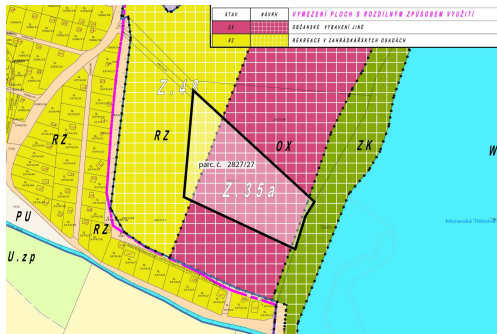

Zemědělská půda, prodej, Předměstí, Moravská Třebová, Svitavy

57101, Moravská Třebová

2 958 450 Kč
za nemovitost

Vyřizuje

Petr Šmigol

Tel.: +420 730701640

GSM: +420 730701640

E-mail:

smigol@mojepole.cz

Celková plocha: 9 780 m²

Druh pozemku: zemědělská

POPIS NEMOVITOSTI: Jedinečný pozemek kombinující na své ploše široké možnosti využití.

- -> pozemek do výlučného vlastnictví
- -> celá výměra je určena k zastavění
- -> kombinace dvou druhů stavebních ploch
- -> plochy občanského vybavení (cca 7 780 m²)
- -> plochy rekreace v zahrádkářských osadách (cca 2 000 m²)

V ploše občanského vybavení mohou vznikat komerční objekty. Jedná se například o lukrativní supermarkety a hypermarkety, zábavní centra nebo výstavní areály. Územní plán však umožňuje i výstavbu široké škály dalších objektů.

V katastrálním území jsou zahájeny pozemkové úpravy. V rámci nich se zajišťuje přístupnost. V sousedním území, kde bude vznikat zahrádkářská osada, již proběhlo rozdělení na jednotlivé parcely, probíhají tedy přípravy k výstavbě.

ZÁKLADNÍ PŘEHLED
KÚ Moravská Třebová