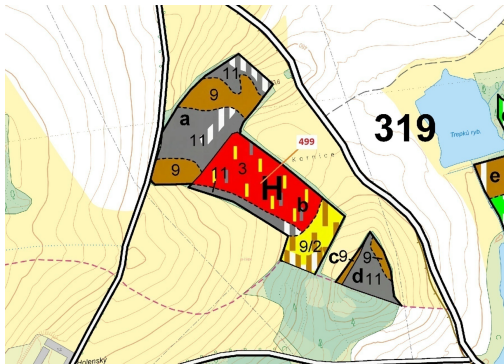

Lesní pozemek o výměře 25 097 m², podíl 1/1, katastrální území Mních u Kardašovy Řečice, obec Kardaš

37821, Kardašova Řečice

482 000 Kč
za nemovitost

Vyřizuje

Call centrum

exdrazby.cz

Tel.: +420 774 740 636

GSM: +420 774 740 636

E-mail:

dotazy@exdrazby.cz

Celková plocha: 25 097 m²

Druh pozemku: les

POPIS NEMOVITOSTI: Lesní pozemek o výměře 25 097 m², parcelní číslo 499, podíl 1/1, katastrální území Mních u Kardašovy Řečice, obec Kardašova Řečice, obec s rozšířenou působností Jindřichův Hradec, okres Jindřichův Hradec, Jihočeský kraj. Částečně po těžbě.