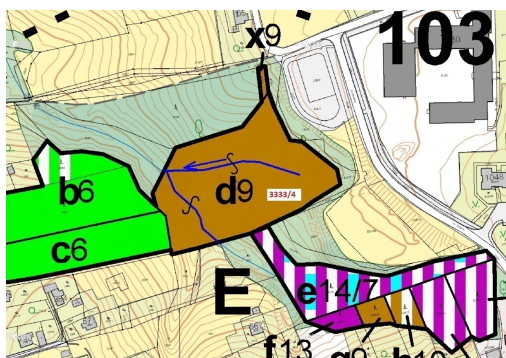

Lesní pozemek o výměře 11 452 m², podíl 1/1, katastrální území Horní Lutyně, obec Orlová, obec s roz

73514, Orlová

449 000 Kč
za nemovitost

Vyřizuje
Call centrum
exdrazby.cz
Tel.: +420 774 740 636
GSM: +420 774 740 636
E-mail:
dotazy@exdrazby.cz

Celková plocha: 11 452 m²

Druh pozemku: les

POPIS NEMOVITOSTI: Lesní pozemek o výměře 11 452 m², parcelní číslo 3333/4, podíl 1/1, katastrální území Horní Lutyně, obec Orlová, obec s rozšířenou působností Orlová, okres Karviná, Moravskoslezský kraj.