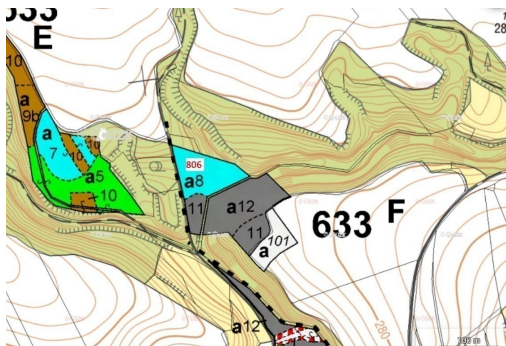

## Lesní pozemek o výměře 8141 m<sup>2</sup>, podíl 1/1, katastrální území Velký Hubenov, obec Snědovice, obec s r

41108, Snědovice

**320 000 Kč**  
za nemovitost

Vyřizuje  
**Call centrum**  
**exdražby.cz**  
**Tel.:** +420 774 740 636  
**GSM:** +420 774 740 636  
**E-mail:**  
[dotazy@exdražby.cz](mailto:dotazy@exdražby.cz)

**Celková plocha:** 8 141 m<sup>2</sup>

**Druh pozemku:** les

**POPIS NEMOVITOSTI:** Lesní pozemek o výměře 8141 m<sup>2</sup>, parcelní číslo 806, podíl 1/1, katastrální území Velký Hubenov, obec Snědovice, obec s rozšířenou působností Litoměřice, okres Litoměřice, Ústecký kraj.