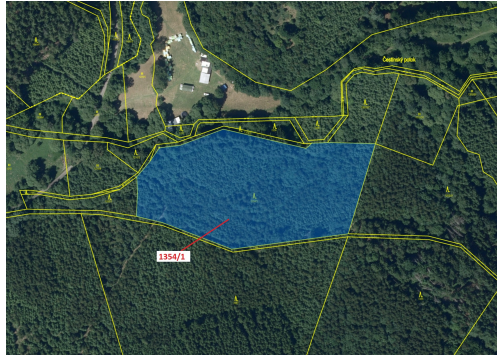

Lesní pozemek o výměře 13 976 m², podíl 1/1, katastrální území Kněž u Čestína, obec Čestín, obec s r

28522, Čestín

246 000 Kč
za nemovitost

Vyřizuje

Call centrum

exdrazby.cz

Tel.: +420 774 740 636

GSM: +420 774 740 636

E-mail:

dotazy@exdrazby.cz

Celková plocha: 13 976 m²

Druh pozemku: les

POPIS NEMOVITOSTI: Lesní pozemek o výměře 13 976 m², parcelní číslo 1354/1, podíl 1/1, katastrální území Kněž u Čestína, obec Čestín, obec s rozšířenou působností Kutná Hora, okres Kutná Hora, Středočeský kraj.