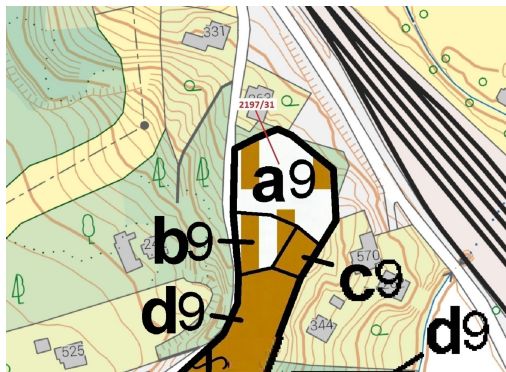

Lesní pozemek o výměře 1999 m², podíl 1/1, katastrální území Louky nad Olší, obec Karviná, obec s ro

73301, Karviná

239 000 Kč
za nemovitost

Vyřizuje

Call centrum

exdrazby.cz

Tel.: +420 774 740 636

GSM: +420 774 740 636

E-mail:

dotazy@exdrazby.cz

Celková plocha: 1 999 m²

Druh pozemku: les

POPIS NEMOVITOSTI: Lesní pozemek o výměře 1999 m², parcelní číslo 2197/31, podíl 1/1, katastrální území Louky nad Olší, obec Karviná, obec s rozšířenou působností Karviná, okres Karviná, Moravskoslezský kraj.