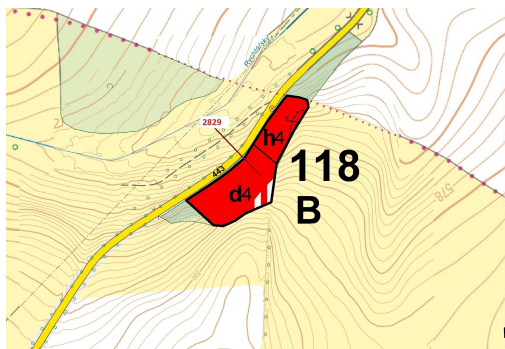

Lesní pozemek o výměře 7776 m², podíl 1/1, katastrální území Podlesí nad Odrou, obec Budišov nad Bud

74201, Budišov nad Budišovkou

183 000 Kč
za nemovitost

Vyřizuje
Call centrum
exdražby.cz
Tel.: +420 774 740 636
GSM: +420 774 740 636
E-mail:
dotazy@exdražby.cz

Celková plocha: 7 776 m²

Druh pozemku: les

POPIS NEMOVITOSTI: Lesní pozemek o výměře 7776 m², parcelní číslo 2829, podíl 1/1, katastrální území Podlesí nad Odrou, obec Budišov nad Budišovkou, obec s rozšířenou působností Vítkov, okres Opava, Moravskoslezský kraj.