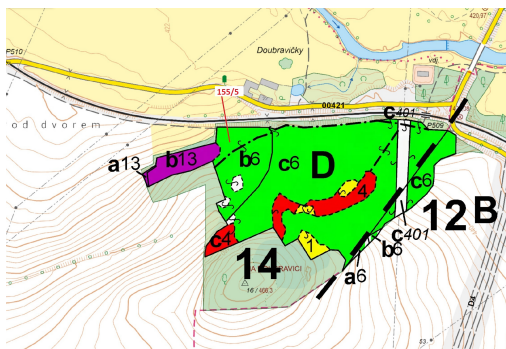

Lesní pozemek o výměře 11 172 m², podíl 1/1, katastrální území Horní Nerestce, obec Nerestce, obec s

39806, Nerestce

170 000 Kč
za nemovitost

Vyřizuje
Call centrum
exdrazby.cz
Tel.: +420 774 740 636
GSM: +420 774 740 636
E-mail:
dotazy@exdrazby.cz

Celková plocha: 11 172 m²

Druh pozemku: les

POPIS NEMOVITOSTI: Lesní pozemek o výměře 11 172 m², parcelní číslo 155/5, podíl 1/1, katastrální území Horní Nerestce, obec Nerestce, obec s rozšířenou působností Písek, okres Písek, Jihočeský kraj. Částečně po těžbě.