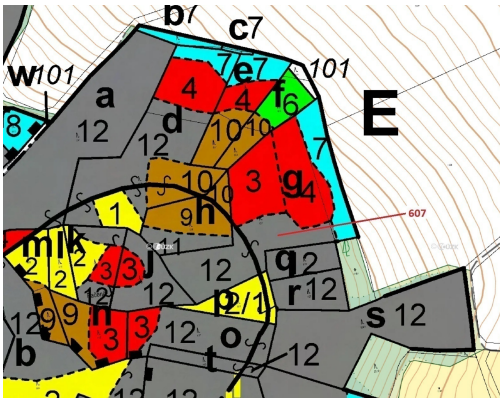

Lesní pozemek o výměře 10 437 m², podíl 1/1, katastrální území Kuřimany, obec Kuřimany, obec s rozší

38601, Kuřimany

159 000 Kč
za nemovitost

Vyřizuje

Call centrum

exdrazby.cz

Tel.: +420 774 740 636

GSM: +420 774 740 636

E-mail:

dotazy@exdrazby.cz

Celková plocha: 10 437 m²

Druh pozemku: les

POPIS NEMOVITOSTI: Lesní pozemek o výměře 10 437 m², parcelní číslo 607, podíl 1/1, katastrální území Kuřimany, obec Kuřimany, obec s rozšířenou působností Strakonice, okres Strakonice, Jihočeský kraj. Částečně po těžbě.