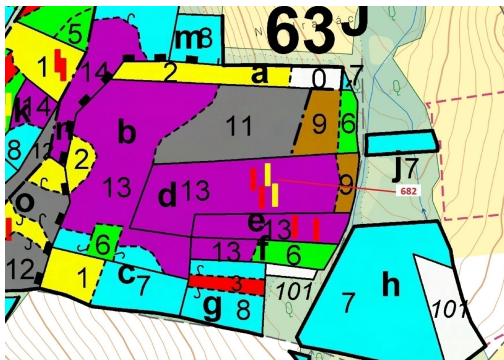

Lesní pozemek o výměře 11 584 m², podíl 1/1, katastrální území Kuřimany, obec Kuřimany, obec s rozší

38601, Kuřimany

158 000 Kč
za nemovitost

Vyřizuje

Call centrum

exdrazby.cz

Tel.: +420 774 740 636

GSM: +420 774 740 636

E-mail:

dotazy@exdrazby.cz

Celková plocha: 11 584 m²

Druh pozemku: les

POPIS NEMOVITOSTI: Lesní pozemek o výměře 11 584 m², parcelní číslo 682, podíl 1/1, katastrální území Kuřimany, obec Kuřimany, obec s rozšířenou působností Strakonice, okres Strakonice, Jihočeský kraj. Po těžbě.