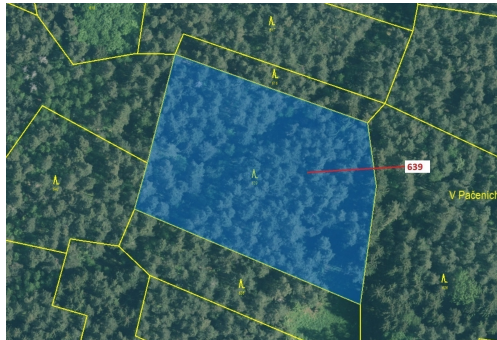

## Lesní pozemek o výměře 8912 m<sup>2</sup>, podíl 1/1, katastrální území Kuřimany, obec Kuřimany, obec s rozšíře

38601, Kuřimany

**122 000 Kč**  
za nemovitost

Vyřizuje

**Call centrum**

**exdrazby.cz**

**Tel.:** +420 774 740 636

**GSM:** +420 774 740 636

**E-mail:**

[dotazy@exdrazby.cz](mailto:dotazy@exdrazby.cz)

**Celková plocha:** 8 912 m<sup>2</sup>

**Druh pozemku:** les

**POPIS NEMOVITOSTI:** Lesní pozemek o výměře 8912 m<sup>2</sup>, parcelní číslo 639, podíl 1/1, katastrální území Kuřimany, obec Kuřimany, obec s rozšířenou působností Strakonice, okres Strakonice, Jihočeský kraj. Po těžbě.