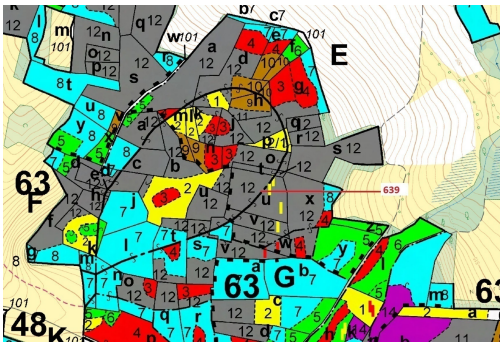

## Lesní pozemek o výměře 8912 m<sup>2</sup>, podíl 1/1, katastrální území Kuřimany, obec Kuřimany, obec s rozšíře

38601, Kuřimany

**122 000 Kč**  
za nemovitost

Vyřizuje

**Call centrum**

**exdrazby.cz**

**Tel.:** +420 774 740 636

**GSM:** +420 774 740 636

**E-mail:**

[dotazy@exdrazby.cz](mailto:dotazy@exdrazby.cz)

**Celková plocha:** 8 912 m<sup>2</sup>

**Druh pozemku:** les

**POPIS NEMOVITOSTI:** Lesní pozemek o výměře 8912 m<sup>2</sup>, parcelní číslo 639, podíl 1/1, katastrální území Kuřimany, obec Kuřimany, obec s rozšířenou působností Strakonice, okres Strakonice, Jihočeský kraj. Po těžbě.