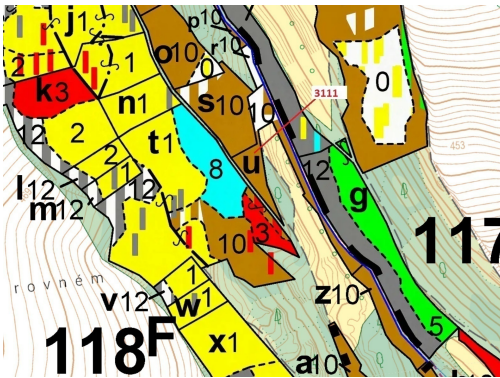

Lesní pozemek o výměře 2 958 m², podíl 1/1, katastrální území Benešov u Semil, obec Benešov u Semil,

51206, Benešov u Semil

116 000 Kč
za nemovitost

Vyřizuje

Call centrum

exdrazby.cz

Tel.: +420 774 740 636

GSM: +420 774 740 636

E-mail:

dotazy@exdrazby.cz

Celková plocha: 2 958 m²

Druh pozemku: les

POPIS NEMOVITOSTI: Lesní pozemek o výměře 2 958 m², parcelní číslo 3111, podíl 1/1, katastrální území Benešov u Semil, obec Benešov u Semil, obec s rozšířenou působností Semily, okres Semily, Liberecký kraj.