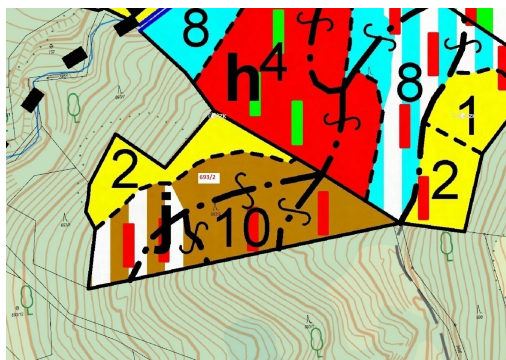

Lesní pozemek o výměře 7364 m², podíl 1/1, katastrální území Lačnov, obec Lačnov, obec s rozšířenou

756, Lačnov

112 000 Kč
za nemovitost

Vyřizuje
Call centrum
exdražby.cz
Tel.: +420 774 740 636
GSM: +420 774 740 636
E-mail:
dotazy@exdražby.cz

Celková plocha: 7 364 m²

Druh pozemku: les

POPIS NEMOVITOSTI: Lesní pozemek o výměře 7364 m², parcelní číslo 693/2, podíl 1/1, katastrální území Lačnov, obec Lačnov, obec s rozšířenou působností Vsetín, okres Vsetín, Zlínský kraj. Po těžbě.