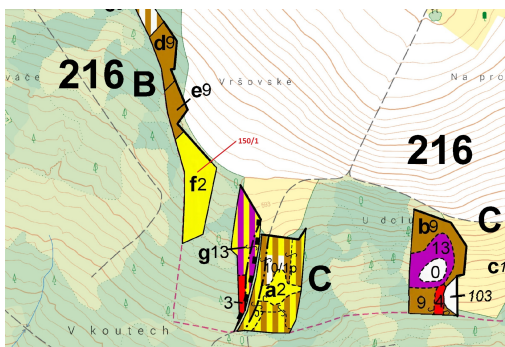

Lesní pozemek o výměře 6169 m², podíl 1/1, katastrální území Krásné, obec Krásné, obec s rozšířenou

53825, Krásné

112 000 Kč
za nemovitost

Vyřizuje
Call centrum
exdrazby.cz
Tel.: +420 774 740 636
GSM: +420 774 740 636
E-mail:
dotazy@exdrazby.cz

Celková plocha: 6 169 m²

Druh pozemku: les

POPIS NEMOVITOSTI: Lesní pozemek o výměře 6169 m², parcelní číslo 150/1, podíl 1/1, katastrální území Krásné, obec Krásné, obec s rozšířenou působností Chrudim, okres Chrudim, Pardubický kraj.