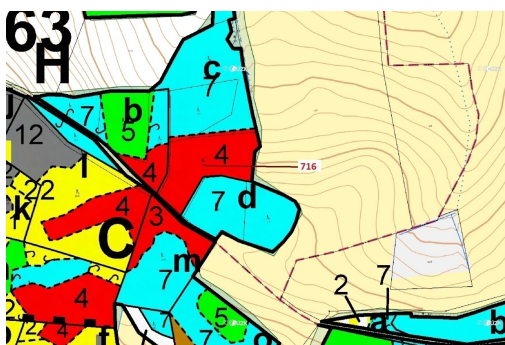

## Lesní pozemek o výměře 4499 m<sup>2</sup>, podíl 1/1, katastrální území Kuřimany, obec Kuřimany, obec s rozšíře

38601, Kuřimany

**105 000 Kč**  
za nemovitost

Vyřizuje

**Call centrum**

**exdrazby.cz**

**Tel.:** +420 774 740 636

**GSM:** +420 774 740 636

**E-mail:**

[dotazy@exdrazby.cz](mailto:dotazy@exdrazby.cz)

**Celková plocha:** 4 499 m<sup>2</sup>

**Druh pozemku:** les

**POPIS NEMOVITOSTI:** Lesní pozemek o výměře 4499 m<sup>2</sup>, parcelní číslo 716, podíl 1/1, katastrální území Kuřimany, obec Kuřimany, obec s rozšířenou působností Strakonice, okres Strakonice, Jihočeský kraj.