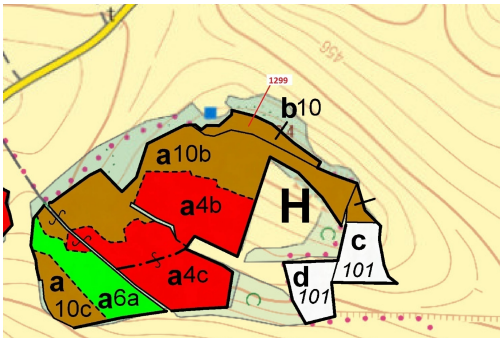

## Lesní pozemek o výměře 2275 m<sup>2</sup>, podíl 1/1, katastrální území Podlešín u Stebna, obec Stebno, obec s

40002, Stebno

**97 000 Kč**  
za nemovitost

Vyřizuje

**Call centrum**

**exdrazby.cz**

**Tel.:** +420 774 740 636

**GSM:** +420 774 740 636

**E-mail:**

[dotazy@exdrazby.cz](mailto:dotazy@exdrazby.cz)

**Celková plocha:** 2 275 m<sup>2</sup>

**Druh pozemku:** les

**POPIS NEMOVITOSTI:** Lesní pozemek o výměře 2275 m<sup>2</sup>, parcelní číslo 1299, podíl 1/1, katastrální území Podlešín u Stebna, obec Stebno, obec s rozšířenou působností Ústí nad Labem, okres Ústí nad Labem, Ústecký kraj.