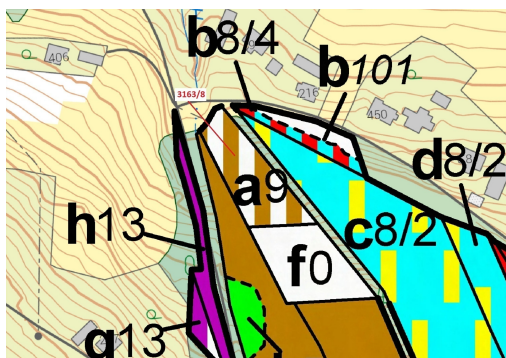

## Lesní pozemek o výměře 1981 m<sup>2</sup>, podíl 1/1, katastrální území Oldřichovice u Třince, obec Třinec, obe

73961, Třinec

**85 000 Kč**  
za nemovitost

Vyřizuje  
**Call centrum**  
**exdrazby.cz**  
**Tel.:** +420 774 740 636  
**GSM:** +420 774 740 636  
**E-mail:**  
[dotazy@exdrazby.cz](mailto:dotazy@exdrazby.cz)

**Celková plocha:** 1 981 m<sup>2</sup>

**Druh pozemku:** les

**POPIS NEMOVITOSTI:** Lesní pozemek o výměře 1981 m<sup>2</sup>, parcelní číslo 3163/8, podíl 1/1, katastrální území Oldřichovice u Třince, obec Třinec, obec s rozšířenou působností Třinec, okres Frýdek-Místek, Moravskoslezský kraj.