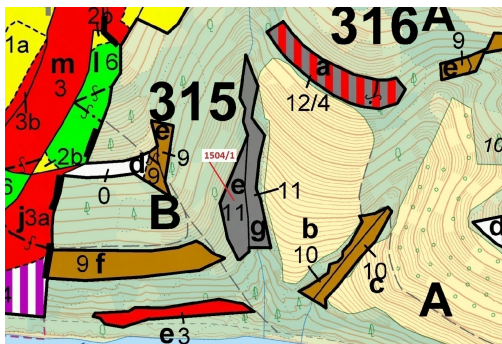

Lesní pozemek o výměře 2626 m², podíl 1/1, katastrální území Hovězí, obec Hovězí, obec s rozšířenou

75601, Hovězí

82 000 Kč
za nemovitost

Vyřizuje
Call centrum
exdražby.cz
Tel.: +420 774 740 636
GSM: +420 774 740 636
E-mail:
dotazy@exdražby.cz

Celková plocha: 2 626 m²

Druh pozemku: les

POPIS NEMOVITOSTI: Lesní pozemek o výměře 2626 m², parcelní číslo 1504/1, podíl 1/1, katastrální území Hovězí, obec Hovězí, obec s rozšířenou působností Vsetín, okres Vsetín, Zlínský kraj.