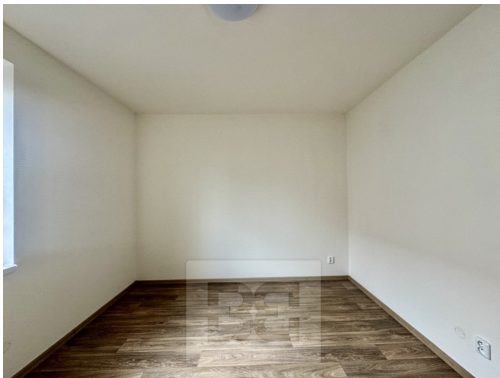

Pronájem ordinace, 50 m² - Střelice

Nová ulice, 66447, Střelice

10 000 Kč
za měsíc

detail plateb v textu
inzerce, včetně DPH, bez
poplatků, + provize RK,
včetně právního servisu

Vyřizuje

Mgr. Vojtěch Zigo

Tel.: +420 222 222 500

GSM: +420 774 007 899

E-mail:

vojtech.zigo@bohemianestates.com

Celková plocha:	50 m²	Počet podlaží:	2
Počet míst k parkování:	1	Druh objektu:	cihlová
Stav objektu:	novostavba	Účel budovy:	Jiný
Ostatní:	Parkoviště	Energetická náročnost:	G - Mimořádně nehospodárná

POPIS NEMOVITOSTI: Nabízíme pronájem jedné poloviny kapacity ordinace v nové cihlové budově na Nové ulici ve Střelicích. Druhou polovinu bude využívat praktický lékař z blízkého okolí. Užitná plocha 50 m² v prvním nadzemním podlaží s možností parkování pro 1 auto za poplatek 600,- Kč. Ordinace bude zařízena, majitelé ji kompletně vybaví nábytkem, včetně čekárny s posezením, kartotéky a pracovními stoly. Samostatný vstup zajišťuje soukromí pacientům i personálu. K dispozici je také terasa a prostorná místnost s kuchyňkou, vhodný například jako sesterna. K dispozici jsou také samostatné toalety jak pro personál tak i pacienty. Nájemné kapacity jedné poloviny ordinace činí 10tis. Náklady činí přibližně 2 tisíce korun měsíčně na lékaře. Prostor je možné přizpůsobit vašim potřebám a je k dispozici po dohodě. Pro více informací a prohlídku nás neváhejte kontaktovat.

Užijte si moderní prostředí a ideální polohu v blízkosti veškeré občanské vybavenosti. Tento prostor je skvělou volbou pro jednotlivce hledající pracovní místo se všemi potřebnými vybaveními na dosah. Tato lokalita nabízí perfektní spojení do Brna a k dálnici. Buďte mezi prvními obyvateli tohoto dosud neobývaného prostoru.