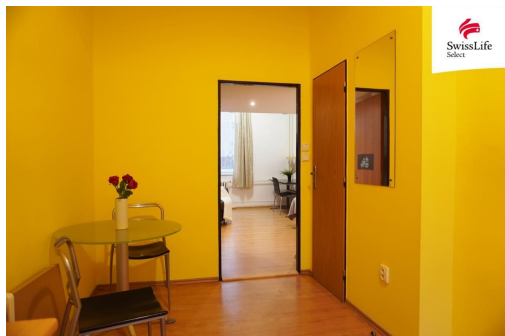

Pronájem bytu 1+1 33 m2 Turnovská, Praha

Turnovská, 18000, Praha 8, Praha

14 000 Kč
za měsíc

Vyřizuje

Lucie Očková

Tel.: +420 800775577

GSM: +420 800775577

E-mail:

info-reality@swisslifeselect.cz

Dispozice bytu: 1+1

Počet podlaží v domě: 3

Druh objektu: cihlová

Vlastnictví: osobní

Energetická náročnost: G - Mimořádně nevhodná

Podlaží v domě: 1

Celková podlahová plocha: 33 m²

Stav objektu: dobrý

Doprava: MHD

POPIS NEMOVITOSTI: Nabízíme k podnájmu útulný a prakticky řešený byt 1+1 v atraktivní lokalitě Praha Libeň, pouhých 5 minut chůze od stanice metra B Palmovka.

Byt se nachází v 1. nadzemním podlaží a je kompletně zařízený. Dispozice nabízí vstupní předsíň, samostatnou kuchyň s vybavenou kuchyňskou linkou, obývací pokoj s prakticky řešeným spacím patrem a koupelnu se sprchovým koutem a WC. Díky chytrému uspořádání poskytuje pohodlné bydlení pro jednotlivce nebo pár.

Lokalita nabízí veškerou občanskou vybavenost v docházkové vzdálenosti. V okolí naleznete množství obchodů, restaurací a služeb. Milovníci kultury ocení blízkost Divadla pod Palmovkou i multifunkční haly O2 arena s bohatým programem koncertů a společenských akcí. K příjemným procházkám a odpočinku lákají nedaleké Thomayerovy sady.

Nájemné - 14.000 Kč

Služby - 5. 000 Kč měsíčně (elektřina bude převedena na nájemníka)

Kauce - 14. 000 Kč

Provize RK - 8.470 Kč

K nastěhování od 1.8.2026

Pokud Vás nabídka zaujala, neváhejte mě kontaktovat pro více informací nebo sjednání prohlídky.

Energetický štítek budovy není v současné době k dispozici, proto je uvedena energetická třída G.