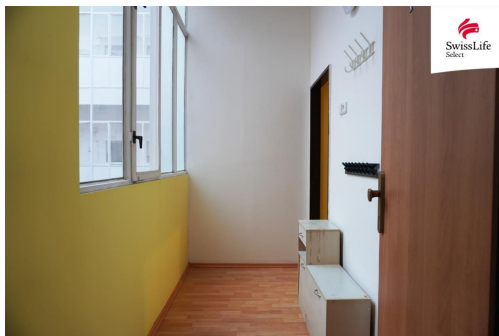

Pronájem bytu 1+1 33 m2 Turnovská, Praha

Turnovská, 18000, Praha 8, Praha

14 000 Kč
za měsíc

Vyřizuje

Lucie Očková

Tel.: +420 800775577

GSM: +420 800775577

E-mail:

info-reality@swisslifeselect.cz

Dispozice bytu: 1+1

Počet podlaží v domě: 3

Druh objektu: cihlová

Vlastnictví: osobní

Energetická náročnost: G - Mimořádně nevhodná

Podlaží v domě: 1

Celková podlahová plocha: 33 m²

Stav objektu: dobrý

Doprava: MHD

POPIS NEMOVITOSTI: Nabízíme k podnájmu útulný a prakticky řešený byt 1+1 v atraktivní lokalitě Praha Libeň, pouhých 5 minut chůze od stanice metra B Palmovka.

Byt se nachází v 1. nadzemním podlaží a je kompletně zařízený. Dispozice nabízí vstupní předsíň, samostatnou kuchyň s vybavenou kuchyňskou linkou, obývací pokoj s prakticky řešeným spacím patrem a koupelnu se sprchovým koutem a WC. Díky chytrému uspořádání poskytuje pohodlné bydlení pro jednotlivce nebo pár.

Lokalita nabízí veškerou občanskou vybavenost v docházkové vzdálenosti. V okolí naleznete množství obchodů, restaurací a služeb. Milovníci kultury ocení blízkost Divadla pod Palmovkou i multifunkční haly O2 arena s bohatým programem koncertů a společenských akcí. K příjemným procházkám a odpočinku lákají nedaleké Thomayerovy sady.

Nájemné - 14.000 Kč

Služby - 5. 000 Kč měsíčně (elektřina bude převedena na nájemníka)

Kauce - 14. 000 Kč

Provize RK - 8.470 Kč

K nastěhování od 1.8.2026

Pokud Vás nabídka zaujala, neváhejte mě kontaktovat pro více informací nebo sjednání prohlídky.

Energetický štítek budovy není v současné době k dispozici, proto je uvedena energetická třída G.