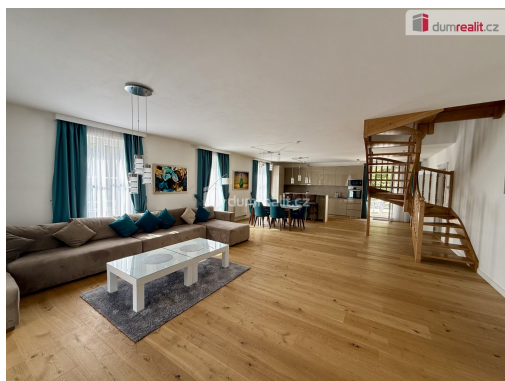

Pronájem, byt 4+kk+terasa, Gold residence, Mariánské Lázně

Ibsenova, 35301, Mariánské Lázně

45 000 Kč

za měsíc

odběr elektřiny je hrazen samostatně nájemcem

Vyřizuje

Mirek Reindl

Tel.: 734 222 111

GSM: 602 969 410

E-mail:

reindl@cheb2.dumrealit.cz

Dispozice bytu:	4+kk	Podlaží v domě:	4
Počet podlaží v domě:	5	Celková podlahová plocha:	240 m²
Druh objektu:	cihlová	Stav objektu:	velmi dobrý
Vlastnictví:	osobní	Popis vybavení:	Byt je kompletně vybavený.
Umístění objektu:	centrum obce	Voda:	Rozvod studené a teplé vody
Topení:	Ústřední - elektrické	Odpad:	Kanalizace
Energetická náročnost:	C - Úsporná		

POPIS NEMOVITOSTI: Naše společnost Vám zprostředkuje dlouhodobý pronájem mezonetového bytu velikosti 4+kk v Residenci Gold. Plošná výměra bytu činí 240,00 m². Byt je situován do 3. a 4. patra (4. a 5. NP) patrového cihlové objektu. Objekt Residence Gold je po nákladné generální rekonstrukci.

Byt je kompletně vybavený. K bytu náleží střešní terasa.

V objektu je osobní výtah.

Dům se nachází v srdci lázeňské zóny ústředního centra Mariánských Lázní, města na seznamu světového kulturního dědictví UNESCO. Dům leží v bezprostředním sousedství lázeňské promenádní Kolonády. Z tohoto hlediska je poloha zcela neopakovatelná. Veškerá potřebná občanská vybavenost se nachází v bezprostřední vzdálenosti v okolí (geologický park, wellness, balneoprovozy, kavárny, restaurace a vinárny, hotely, lázeňské domy, shopping zóna, apod.). Dům je obklopen historickými objekty a množstvím zeleně a parků. Pěší vzdálenosti: parkovací dům (500m),