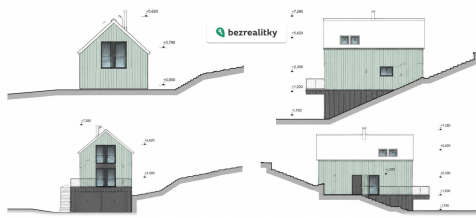

Prodej pozemku 289 m²

39301, Popelištná, Červená Řečice

499 900 Kč
za nemovitost

Vyřizuje

Bezrealitky s.r.o

GSM: +420 226 254 111

E-mail:

inzerce@bezrealitky.cz

Celková plocha: 289 m²

Druh pozemku: pro bydlení

POPIS NEMOVITOSTI: RK NEVOLAT !

Stavební pozemek v atraktivní rekreační lokalitě v blízkosti vodní nádrže Trnávka. Klidné prostředí obklopené přírodou nabízí ideální místo pro výstavbu rodinného domu, rekreačního objektu nebo investičního projektu. Hledáte místo, kde můžete uniknout každodennímu shonu a užívat si klid, přírodu a vodu na dosah? Nabízíme ke koupi stavební pozemek o výměře 289 m² v oblíbené rekreační lokalitě Popelištná, pouhých 700 metrů od vodní nádrže Trnávka.

Pozemek se nachází v příjemném chatovém prostředí obklopeném krásnou přírodou Vysočiny, která nabízí ideální podmínky pro odpočinek, koupání, rybaření, vodní sporty, cyklistiku i turistiku. Díky klidné poloze a okolní zeleni si zde můžete vytvořit vlastní místo pro relaxaci i rodinnou rekreaci.

Velkou výhodou je kompletně zpracovaná projektová dokumentace na moderní rekreační objekt, která je součástí prodeje. Projekt počítá se zastavěnou plochou 57,8 m² a nabízí dostatek prostoru pro komfortní rekreační bydlení včetně garáže, obytných místností a balkonu.

Na pozemku je zajištěno pohodlné napojení na inženýrské sítě:

- elektřina na hranici pozemku,
- vlastní zdroj vody (studna/vrt),
- odkanalizování řešeno jímkou dle projektové dokumentace,
- hospodaření s dešťovou vodou prostřednictvím retenční nádrže a vsaku.

Pokud hledáte zajímavou investici nebo místo pro vlastní rekreační zázemí v blízkosti jedné z nejvyhledávanějších vodních nádrží na Vysočině, je tato nabídka ideální příležitostí. Tato nemovitost je určena výhradně přímým zájemcům