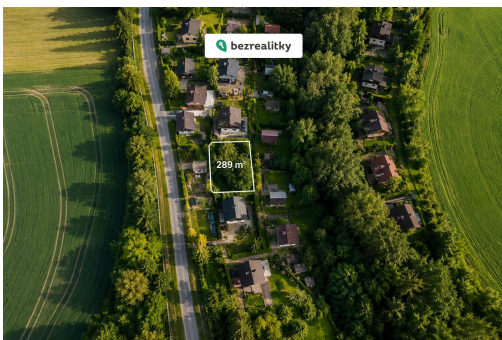

Prodej pozemku 289 m²

39301, Popelištná, Červená Řečice

499 900 Kč
za nemovitost

Vyřizuje

Bezrealitky s.r.o

GSM: +420 226 254 111

E-mail:

inzerce@bezrealitky.cz

Celková plocha: 289 m²

Druh pozemku: pro bydlení

POPIS NEMOVITOSTI: RK NEVOLAT !

Stavební pozemek v atraktivní rekreační lokalitě v blízkosti vodní nádrže Trnávka. Klidné prostředí obklopené přírodou nabízí ideální místo pro výstavbu rodinného domu, rekreačního objektu nebo investičního projektu. Hledáte místo, kde můžete uniknout každodennímu shonu a užívat si klid, přírodu a vodu na dosah? Nabízíme ke koupi stavební pozemek o výměře 289 m² v oblíbené rekreační lokalitě Popelištná, pouhých 700 metrů od vodní nádrže Trnávka.

Pozemek se nachází v příjemném chatovém prostředí obklopeném krásnou přírodou Vysočiny, která nabízí ideální podmínky pro odpočinek, koupání, rybaření, vodní sporty, cyklistiku i turistiku. Díky klidné poloze a okolní zeleni si zde můžete vytvořit vlastní místo pro relaxaci i rodinnou rekreaci.

Velkou výhodou je kompletně zpracovaná projektová dokumentace na moderní rekreační objekt, která je součástí prodeje. Projekt počítá se zastavěnou plochou 57,8 m² a nabízí dostatek prostoru pro komfortní rekreační bydlení včetně garáže, obytných místností a balkonu.

Na pozemku je zajištěno pohodlné napojení na inženýrské sítě:

- elektřina na hranici pozemku,
- vlastní zdroj vody (studna/vrt),
- odkanalizování řešeno jímkou dle projektové dokumentace,
- hospodaření s dešťovou vodou prostřednictvím retenční nádrže a vsaku.

Pokud hledáte zajímavou investici nebo místo pro vlastní rekreační zázemí v blízkosti jedné z nejvyhledávanějších vodních nádrží na Vysočině, je tato nabídka ideální příležitostí. Tato nemovitost je určena výhradně přímým zájemcům