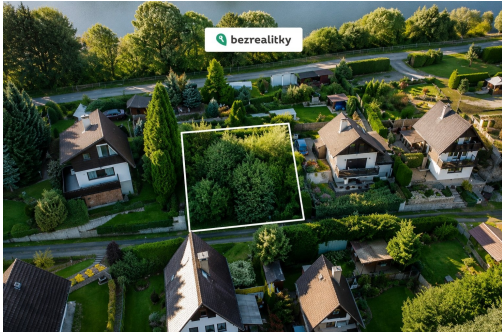

Prodej pozemku 289 m²

39301, Popelištná, Červená Řečice

499 900 Kč
za nemovitost

Vyřizuje

Bezrealitky s.r.o

GSM: +420 226 254 111

E-mail:

inzerce@bezrealitky.cz

Celková plocha: 289 m²

Druh pozemku: pro bydlení

POPIS NEMOVITOSTI: RK NEVOLAT !

Stavební pozemek v atraktivní rekreační lokalitě v blízkosti vodní nádrže Trnávka. Klidné prostředí obklopené přírodou nabízí ideální místo pro výstavbu rodinného domu, rekreačního objektu nebo investičního projektu. Hledáte místo, kde můžete uniknout každodennímu shonu a užívat si klid, přírodu a vodu na dosah? Nabízíme ke koupi stavební pozemek o výměře 289 m² v oblíbené rekreační lokalitě Popelištná, pouhých 700 metrů od vodní nádrže Trnávka.

Pozemek se nachází v příjemném chatovém prostředí obklopeném krásnou přírodou Vysočiny, která nabízí ideální podmínky pro odpočinek, koupání, rybaření, vodní sporty, cyklistiku i turistiku. Díky klidné poloze a okolní zeleni si zde můžete vytvořit vlastní místo pro relaxaci i rodinnou rekreaci.

Velkou výhodou je kompletně zpracovaná projektová dokumentace na moderní rekreační objekt, která je součástí prodeje. Projekt počítá se zastavěnou plochou 57,8 m² a nabízí dostatek prostoru pro komfortní rekreační bydlení včetně garáže, obytných místností a balkonu.

Na pozemku je zajištěno pohodlné napojení na inženýrské sítě:

- elektřina na hranici pozemku,
- vlastní zdroj vody (studna/vrt),
- odkanalizování řešeno jímkou dle projektové dokumentace,
- hospodaření s dešťovou vodou prostřednictvím retenční nádrže a vsaku.

Pokud hledáte zajímavou investici nebo místo pro vlastní rekreační zázemí v blízkosti jedné z nejvyhledávanějších vodních nádrží na Vysočině, je tato nabídka ideální příležitostí. Tato nemovitost je určena výhradně přímým zájemcům