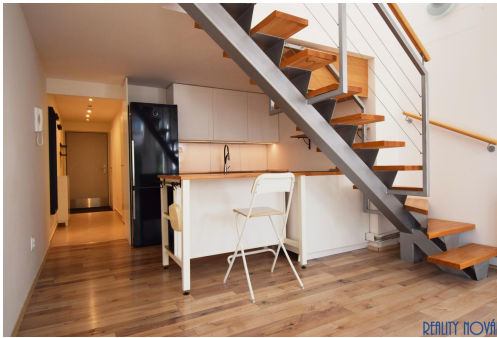

Pronájem mezonetového bytu 2+kk, 63 m², Praha 5 - Lochkov

U sladovny, 15400, Praha-Lochkov, Praha

20 000 Kč

za měsíc

+ poplatky 3.164,- Kč a
spotřeba elektriny

Vyřizuje

Pšeničková Jana

Tel.: +420 608123998

GSM: +420 608123998

E-mail:

jana.realitynovak@email.cz

Dispozice bytu: 2+kk

Počet podlaží v domě: 4

Druh objektu: cihlová

Vlastnictví: osobní

Doprava: dálnice; silnice; MHD;
autobus

Odpad: Kanalizace

Podlaží v domě: 3

Celková podlahová plocha: 63 m²

Stav objektu: velmi dobrý

Umístění objektu: klidná část obce

Topení: Ústřední - dálkové

POPIS NEMOVITOSTI: Nabízíme k pronájmu velmi pěkný, světlý a stylový byt o velikosti 2+kk, 63 m², který se nachází ve zdařilém rezidenčním projektu v Praze - Lochkově, v ulici U sladovny. Mezonetový byt je umístěný ve 3. nadzemním podlaží a pronajímá se jako částečně vybavený (viz. foto). V prvním podlaží bytové jednotky je obývací pokoj s kompletně vybavenou kuchyní, dále vstupní chodba, koupelna s WC a také prostorná komora. V patře se pak nachází ložnice se spoustou vestavěných úložných prostor. Vytápění a ohřev vody jsou řešeny centrálně, přímo v bytě tedy není žádný kotel ani bojler. Lokalita poskytuje velmi příjemné a klidné bydlení na okraji Prahy, ale přitom s dobrou dopravní dostupností a občanskou vybaveností. Pro bližší informace a prohlídky kontaktujte makléřku.