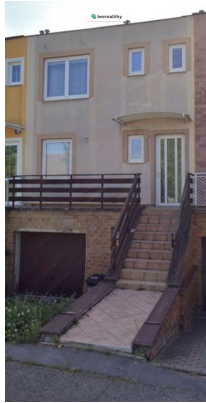

Prodej domu 170 m², pozemek 150 m²

Komárovská, 19300, Praha 20, Praha

13 000 000 Kč
za nemovitost

Vyřizuje

Bezrealitky s.r.o**GSM:** +420 226 254 111**E-mail:**inzerce@bezrealitky.cz

Poloha objektu:	řadový	Druh objektu:	smíšená
Stav objektu:	před rekonstrukcí	Počet podlaží v objektu:	2
Typ domu:	přízemní	Zastavěná plocha:	170 m ²
Užitná plocha:	170 m ²	Plocha parcely:	150 m ²
Plocha sklepu:	50 m ²	Ostatní:	Garáž; Parkoviště
Umístění objektu:	klidná část obce	Energetická náročnost:	C - Úsporná

POPIS NEMOVITOSTI: Prosím RK nevolat !

Nabízím k prodeji prostorný rodinný dům v klidné a vyhledávané lokalitě Prahy 9 – Horní Počernice, na adrese Komárovská 1964/48. Dům je součástí řadové zástavby a nabízí ideální kombinaci pohodlného bydlení, soukromí a výborné dostupnosti do centra města.

Dispozice a vybavení:

Dvoupodlažní řadový dům, plně podsklepený s garáží v suterénu (110 m² obytná plocha, plus suterén 60 m²). Celkem 170 m².

Dispozice 4+1 - ideální pro rodinné bydlení

Podsklepený s dostatkem úložného prostoru

Garáž - přímý vstup do domu

Prádelna a 2 x dílna - praktické zázemí pro každodenní potřeby

Terasa - ideální pro relaxaci a letní posezení

Zahrada 150 m2 se samostatným vstupem - soukromí a možnost přímého přístupu zezadu
Rodinný dům momentálně prochází kompletní rekonstrukcí a bude k dispozici od 08/2026.