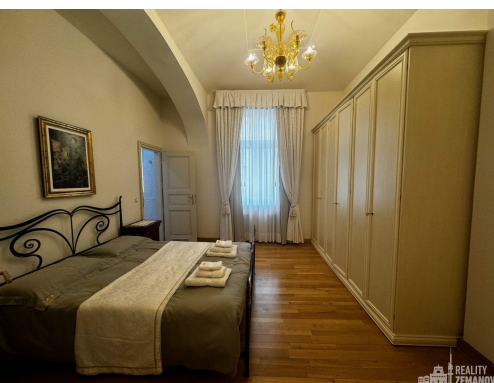

Mimořádný byt 121,9 m², 4+kk, luxusně zařízený, 3.NP s výtahem, Praha 1 - Truhlářská

Truhlářská, 11000, Praha 1, Praha

2 200 EUR
za měsíc

Neplatíte provizi.
Kompletně luxusně
zařízené.

Vyřizuje
Miroslava Zemanová
Tel.: +420 608 473 229
GSM: +420 608 473 229
E-mail:
sprava.nemovitosti@sezna.cz

Bezbariérový byt:	ano	Dispozice bytu:	4+kk
Podlaží v domě:	3	Počet podlaží v domě:	5
Celková podlahová plocha:	122 m²	Druh objektu:	cihlová
Stav objektu:	velmi dobrý	Vlastnictví:	osobní
Umístění objektu:	centrum obce	Doprava:	silnice; MHD
Voda:	Vodovod	Telekomunikace:	Telefon; Internet
Odpad:	Kanalizace	Ostatní rozvody:	Kabelová televize; Kabelové rozvody; Ostatní rozvody

POPIS NEMOVITOSTI: Nadstandardně kompletně zařízený byt, 4+kk, 122 m², 3.NP, výtah. Dvě koupelny, tři ložnice, obývací s kuchyňským koutem, předsíň.

Ve zrekonstruovaném domě v historickém centru Prahy, pouhých 50 metrů od Prašné brány - náměstí Republiky, několik minut pěšky od Staroměstského náměstí. Apartmán byl dopodrobna koncipován tak, aby uspokojil i ty nejnáročnější.

Byty je zařízen kompletně. Naleznete zde např. nádobí, křišťálové skleničky, kompletní sady hrnců, příbory, značkové ubrusy, perské koberce, LCD televizor, značkové ložní prádlo, pračku atd.

Doporučujeme.