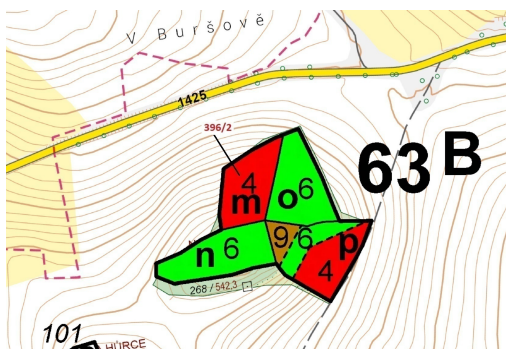

Lesní pozemek o výměře 3340 m², podíl 1/1, katastrální území Kuřimany, obec Kuřimany, obec s rozšíře

38601, Kuřimany

78 000 Kč
za nemovitost

Vyřizuje
Call centrum
exdrazby.cz
Tel.: +420 774 740 636
GSM: +420 774 740 636
E-mail:
dotazy@exdrazby.cz

Celková plocha: 3 340 m²

Druh pozemku: les

POPIS NEMOVITOSTI: Lesní pozemek o výměře 3340 m², parcelní číslo 396/2, podíl 1/1, katastrální území Kuřimany, obec Kuřimany, obec s rozšířenou působností Strakonice, okres Strakonice, Jihočeský kraj.