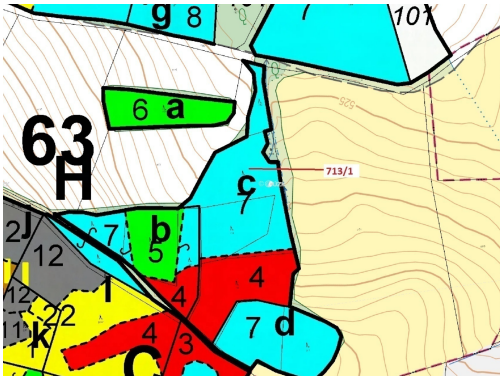

## Lesní pozemek o výměře 5067 m<sup>2</sup>, podíl 1/1, katastrální území Kuřimany, obec Kuřimany, obec s rozšíře

38601, Kuřimany

**78 000 Kč**  
za nemovitost

Vyřizuje  
**Call centrum**  
**exdražby.cz**  
**Tel.:** +420 774 740 636  
**GSM:** +420 774 740 636  
**E-mail:**  
dotazy@exdražby.cz

**Celková plocha:** 5 067 m<sup>2</sup>

**Druh pozemku:** les

**POPIS NEMOVITOSTI:** Lesní pozemek o výměře 5067 m<sup>2</sup>, parcelní číslo 713/1, podíl 1/1, katastrální území Kuřimany, obec Kuřimany, obec s rozšířenou působností Strakonice, okres Strakonice, Jihočeský kraj. Po těžbě.