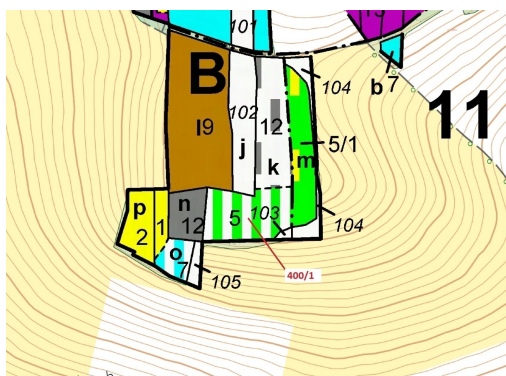

Lesní pozemek o výměře 3965 m², podíl 1/1, katastrální území Netonice, obec Bílsko, obec s rozšířeno

38773, Netonice

77 000 Kč
za nemovitost

Vyřizuje
Call centrum
exdražby.cz
Tel.: +420 774 740 636
GSM: +420 774 740 636
E-mail:
dotazy@exdražby.cz

Celková plocha: 3 965 m²

Druh pozemku: les

POPIS NEMOVITOSTI: Lesní pozemek o výměře 3965 m², parcelní číslo 400/1, podíl 1/1, katastrální území Netonice, obec Bílsko, obec s rozšířenou působností Vodňany, okres Strakonice, Jihočeský kraj.