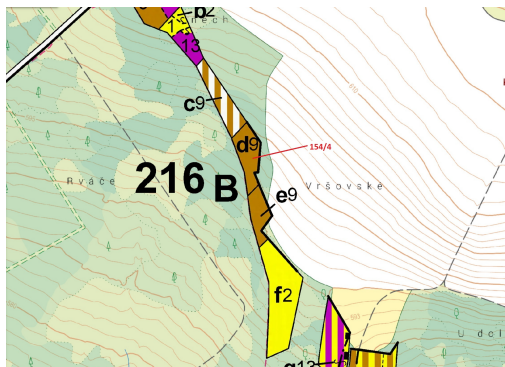

## Lesní pozemek o výměře 2471 m<sup>2</sup>, podíl 1/1, katastrální území Krásné, obec Krásné, obec s rozšířenou

53825, Krásné

**54 000 Kč**  
za nemovitost

Vyřizuje  
**Call centrum**  
**exdražby.cz**  
**Tel.:** +420 774 740 636  
**GSM:** +420 774 740 636  
**E-mail:**  
[dotazy@exdražby.cz](mailto:dotazy@exdražby.cz)

**Celková plocha:** 2 471 m<sup>2</sup>

**Druh pozemku:** les

**POPIS NEMOVITOSTI:** Lesní pozemek o výměře 2471 m<sup>2</sup>, parcelní číslo 154/4, podíl 1/1, katastrální území Krásné, obec Krásné, obec s rozšířenou působností Chrudim, okres Chrudim, Pardubický kraj.