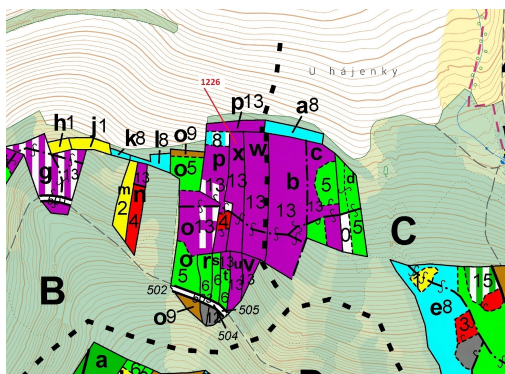

Lesní pozemek o výměře 3593 m², podíl 1/1, katastrální území Vilice, obec Vilice, obec s rozšířenou

39143, Vilice

53 000 Kč
za nemovitost

Vyřizuje
Call centrum
exdrazby.cz
Tel.: +420 774 740 636
GSM: +420 774 740 636
E-mail:
dotazy@exdrazby.cz

Celková plocha: 3 593 m²

Druh pozemku: les

POPIS NEMOVITOSTI: Lesní pozemek o výměře 3593 m², parcelní číslo 1226, podíl 1/1, katastrální území Vilice, obec Vilice, obec s rozšířenou působností Tábor, okres Tábor, Jihočeský kraj. Po těžbě.