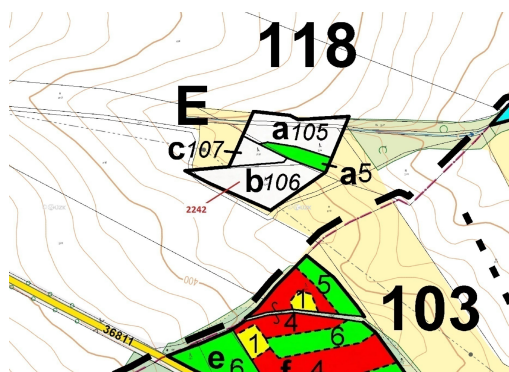

Lesní pozemek o výměře 3972 m², podíl 1/1, katastrální území Trpík, obec Trpík, obec s rozšířenou pů

56301, Trpík

51 000 Kč
za nemovitost

Vyřizuje
Call centrum
exdražby.cz
Tel.: +420 774 740 636
GSM: +420 774 740 636
E-mail:
dotazy@exdražby.cz

Celková plocha: 3 972 m²

Druh pozemku: les

POPIS NEMOVITOSTI: Lesní pozemek o výměře 3972 m², parcelní číslo 2242, podíl 1/1, katastrální území Trpík, obec Trpík, obec s rozšířenou působností Lanškroun, okres Ústí nad Orlicí, Pardubický kraj.