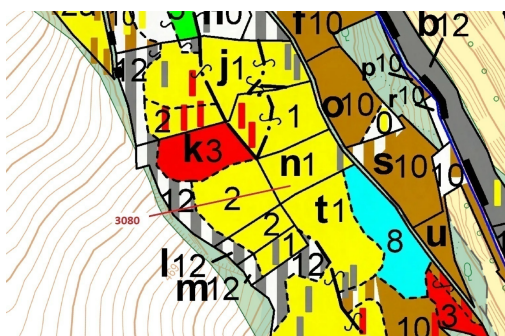

## Lesní pozemek o výměře 2540 m<sup>2</sup>, podíl 1/1, katastrální území Benešov u Semil, obec Benešov u Semil,

51206, Benešov u Semil

**49 000 Kč**  
za nemovitost

Vyřizuje  
**Call centrum**  
**exdražby.cz**  
**Tel.:** +420 774 740 636  
**GSM:** +420 774 740 636  
**E-mail:**  
[dotazy@exdražby.cz](mailto:dotazy@exdražby.cz)

**Celková plocha:** 2 540 m<sup>2</sup>

**Druh pozemku:** les

**POPIS NEMOVITOSTI:** Lesní pozemek o výměře 2540 m<sup>2</sup>, parcelní číslo 3080, podíl 1/1, katastrální území Benešov u Semil, obec Benešov u Semil, obec s rozšířenou působností Semily, okres Semily, Liberecký kraj.