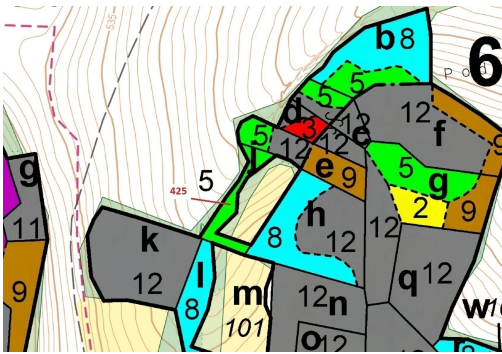

Lesní pozemek o výměře 1719 m², podíl 1/1, katastrální území Kuřimany, obec Kuřimany, obec s rozšíře

38601, Kuřimany

47 000 Kč
za nemovitost

Vyřizuje
Call centrum
exdrazby.cz
Tel.: +420 774 740 636
GSM: +420 774 740 636
E-mail:
dotazy@exdrazby.cz

Celková plocha: 1 719 m²

Druh pozemku: les

POPIS NEMOVITOSTI: Lesní pozemek o výměře 1719 m², parcelní číslo 425, podíl 1/1, katastrální území Kuřimany, obec Kuřimany, obec s rozšířenou působností Strakonice, okres Strakonice, Jihočeský kraj.