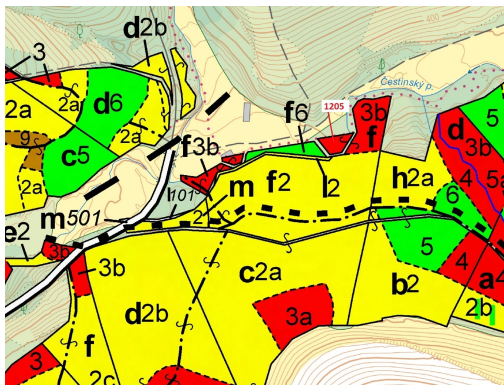

Lesní pozemek o výměře 518 m², podíl 1/1, katastrální území Kněž u Čestína, obec Čestín, obec s rozš

28522, Čestín

47 000 Kč
za nemovitost

Vyřizuje
Call centrum
exdražby.cz
Tel.: +420 774 740 636
GSM: +420 774 740 636
E-mail:
dotazy@exdražby.cz

Celková plocha: 518 m²

Druh pozemku: les

POPIS NEMOVITOSTI: Lesní pozemek o výměře 518 m², parcelní číslo 1205, podíl 1/1, katastrální území Kněž u Čestína, obec Čestín, obec s rozšířenou působností Kutná Hora, okres Kutná Hora, Středočeský kraj.