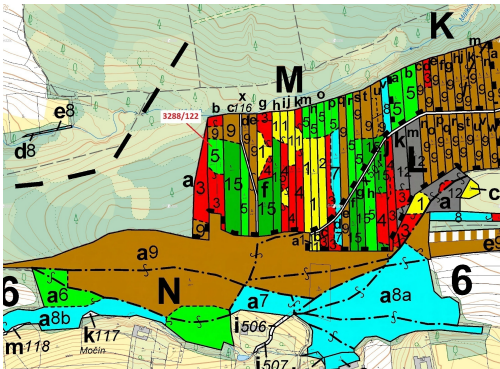

## Lesní pozemek o výměře 1942 m<sup>2</sup>, podíl 1/1, katastrální území Hosty, obec Hosty, obec s rozšířenou pů

37501, Hosty

**46 000 Kč**  
za nemovitost

Vyřizuje

**Call centrum**

**exdrazby.cz**

**Tel.:** +420 774 740 636

**GSM:** +420 774 740 636

**E-mail:**

[dotazy@exdrazby.cz](mailto:dotazy@exdrazby.cz)

**Celková plocha:** 1 942 m<sup>2</sup>

**Druh pozemku:** les

**POPIS NEMOVITOSTI:** Lesní pozemek o výměře 1942 m<sup>2</sup>, parcelní číslo 3288/122, podíl 1/1, katastrální území Hosty, obec Hosty, obec s rozšířenou působností Týn nad Vltavou, okres České Budějovice, Jihočeský kraj. Částečně po těžbě.