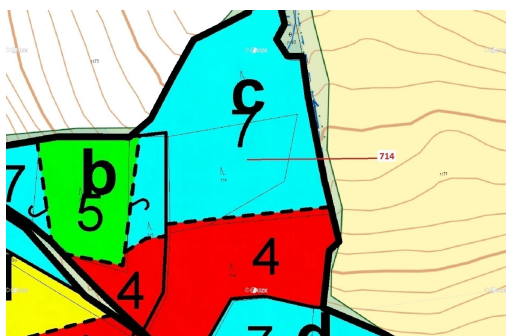

## Lesní pozemek o výměře 2850 m<sup>2</sup>, podíl 1/1, katastrální území Kuřimany, obec Kuřimany, obec s rozšíře

38601, Kuřimany

**44 000 Kč**  
za nemovitost

Vyřizuje  
**Call centrum**  
**exdrazby.cz**  
**Tel.:** +420 774 740 636  
**GSM:** +420 774 740 636  
**E-mail:**  
[dotazy@exdrazby.cz](mailto:dotazy@exdrazby.cz)

**Celková plocha:** 2 850 m<sup>2</sup>

**Druh pozemku:** les

**POPIS NEMOVITOSTI:** Lesní pozemek o výměře 2850 m<sup>2</sup>, parcelní číslo 714, podíl 1/1, katastrální území Kuřimany, obec Kuřimany, obec s rozšířenou působností Strakonice, okres Strakonice, Jihočeský kraj. Po těžbě.