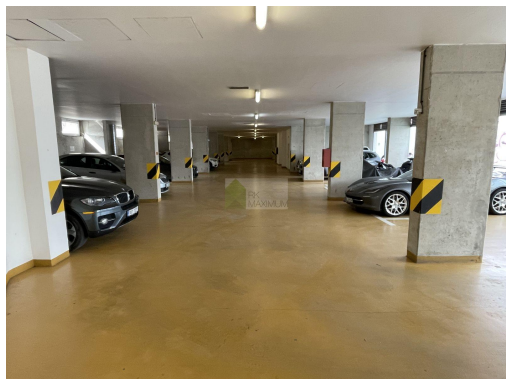

Pronájem garážového stání v Nuslích

Bartošкова, 14000, Praha 4, Praha

2 600 Kč
za měsíc

celková cena pronájmu
(včetně měsíčních
paušálních poplatků)

Vyřizuje

**Ing. Šrajhansová
Daniela**

Tel.: +420 602691163

GSM: +420 602691163

E-mail:

daniela.srajhansova@rkmaximum.cz

Počet podlaží v domě:

Stav objektu:

dobrý

Druh objektu:

smíšená

POPIS NEMOVITOSTI: Nabízíme k pronájmu garážové stání v garáži domu z r. 2002 v ul. Bartošкова Praha 4 - Nusle (blízko podchodu k nádraží Praha-Vršovice), modrá parkovací zóna.

Dálkové otevírání vjezdu do garáže přes telefon, čisté prostory. Rozměry stání cca 5,0 x 2,5 m, výška 2,15 m. Volné od 1.7.2026.