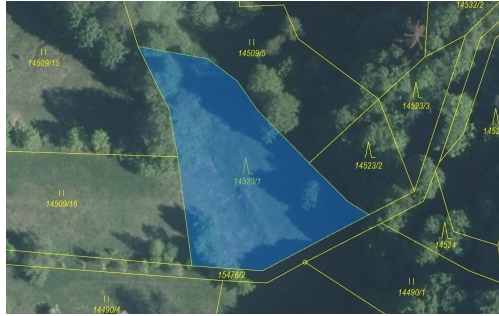

Lesní pozemek o výměře 1547 m², podíl 1/1, katastrální území Hovězí, obec Hovězí, obec s rozšířenou

75601, Hovězí

43 000 Kč
za nemovitost

Vyřizuje
Call centrum
exdrazby.cz
Tel.: +420 774 740 636
GSM: +420 774 740 636
E-mail:
dotazy@exdrazby.cz

Celková plocha: 1 547 m²

Druh pozemku: les

POPIS NEMOVITOSTI: Lesní pozemek o výměře 1547 m², parcelní číslo 14523/1, podíl 1/1, katastrální území Hovězí, obec Hovězí, obec s rozšířenou působností Vsetín, okres Vsetín, Zlínský kraj.